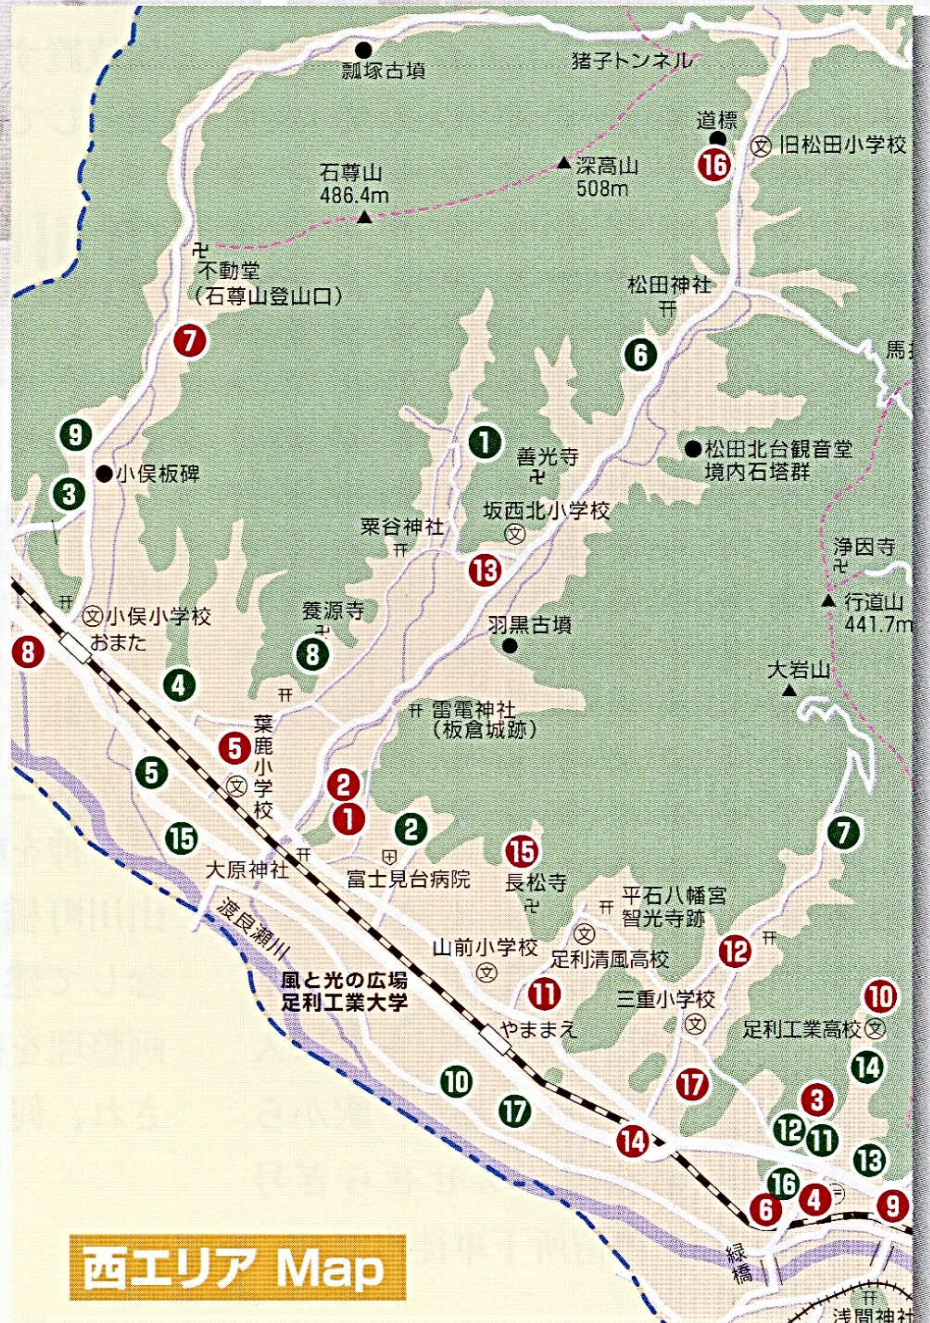

平将門の伝説を  
今に伝える「鶏足寺」や、  
日本三大毘沙門天の一つ  
「最勝寺」など  
魅惑のスポットを  
のんびり歩くのも  
いいものです。

# 西エリア

West area

- ① 正蓮寺    ② 妙隆寺    ③ 恵性院
- ④ 無量院    ⑤ 東光寺    ⑥ 宗泉寺
- ⑦ 最勝寺    ⑧ 養源寺    ⑨ 鶏足寺
- ⑩ 地福院    ⑪ 三宝院    ⑫ 常念寺
- ⑬ 高德寺    ⑭ 長林寺    ⑮ 千蔵院
- ⑯ 福嚴寺    ⑰ 端泉院

- ① 三崎稻荷神社    ② 大原神社
- ③ 通六丁目巖島神社
- ④ 示現稻荷神社
- ⑤ 篠生神社    ⑥ 八雲神社
- ⑦ 春日神社    ⑧ 伏見稻荷神社
- ⑨ 通五丁目八雲神社
- ⑩ 西宮神社    ⑪ 山下愛宕神社
- ⑫ 東神社    ⑬ 板倉神社
- ⑭ 大手神社    ⑮ 山下町春日神社
- ⑯ 松田八幡宮    ⑰ 水使神社

西エリア Map