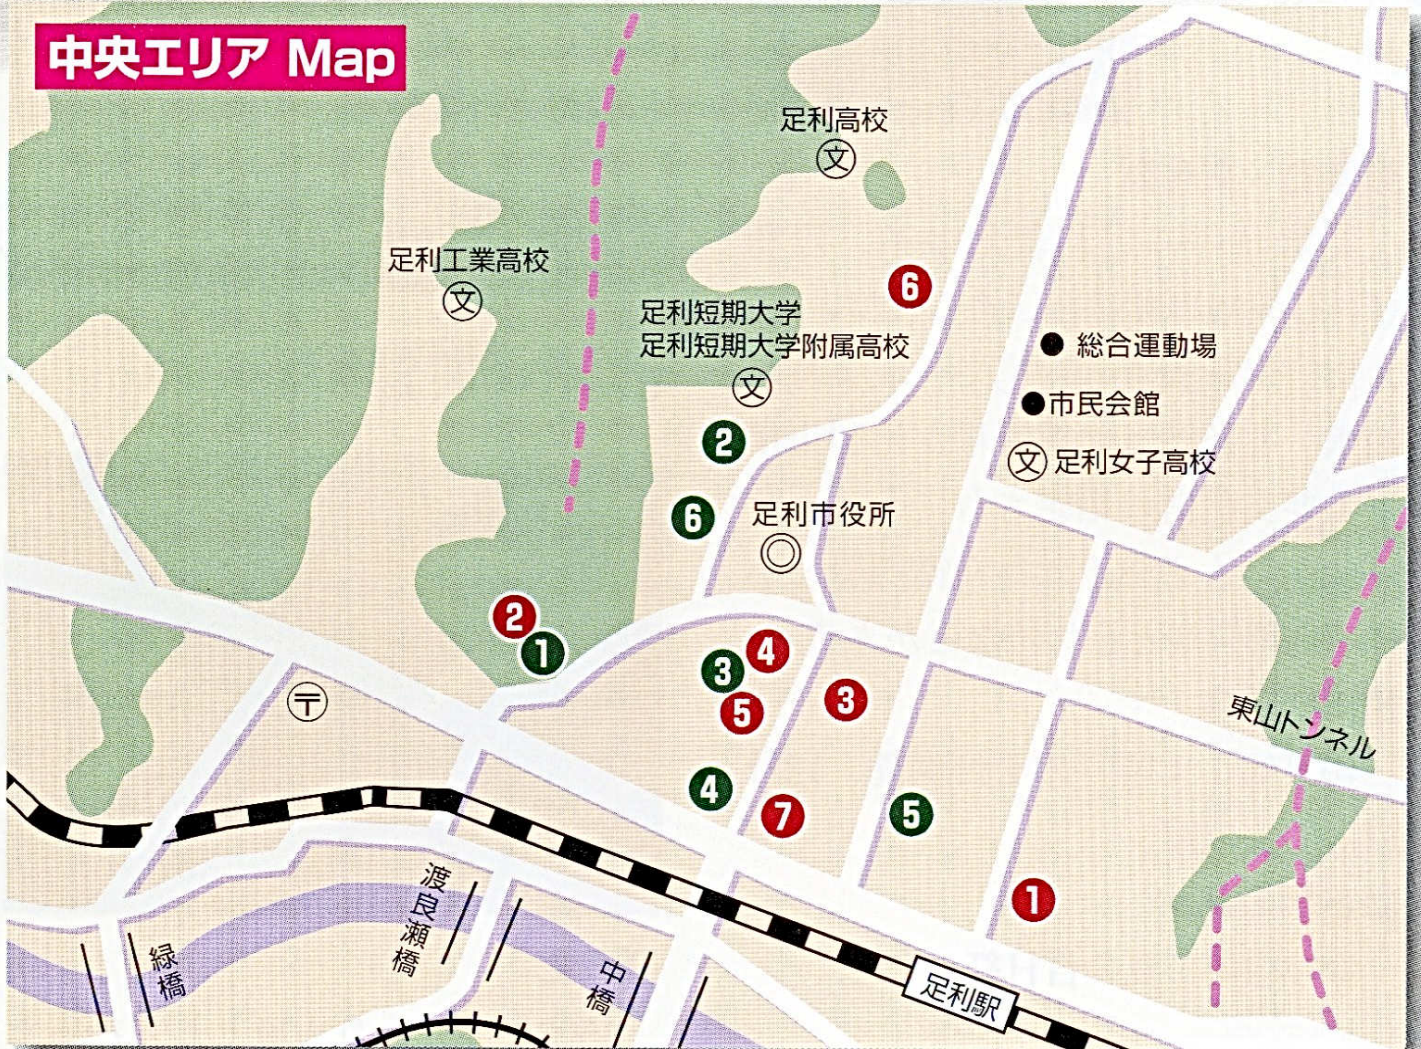

古都の  
 香り漂う街並を  
 散策してみませんか。  
 もうひとりの  
 あなたに  
 きっと出逢えます。

# 中央エリア

Center area

- ① 法玄寺
- ② 法楽寺
- ③ 高福寺
- ④ 利性寺
- ⑤ 善徳寺
- ⑥ 徳正寺

- ① 伊勢神社
- ② 足利織姫神社
- ③ 逆藤天満宮
- ④ 五霊宮・ごんごろ様
- ⑤ 栄富稲荷・雪輪天満宮
- ⑥ 明石弁財天 本城巖島神社
- ⑦ 八雲神社(大門通り)

## 中央エリア Map

Center area